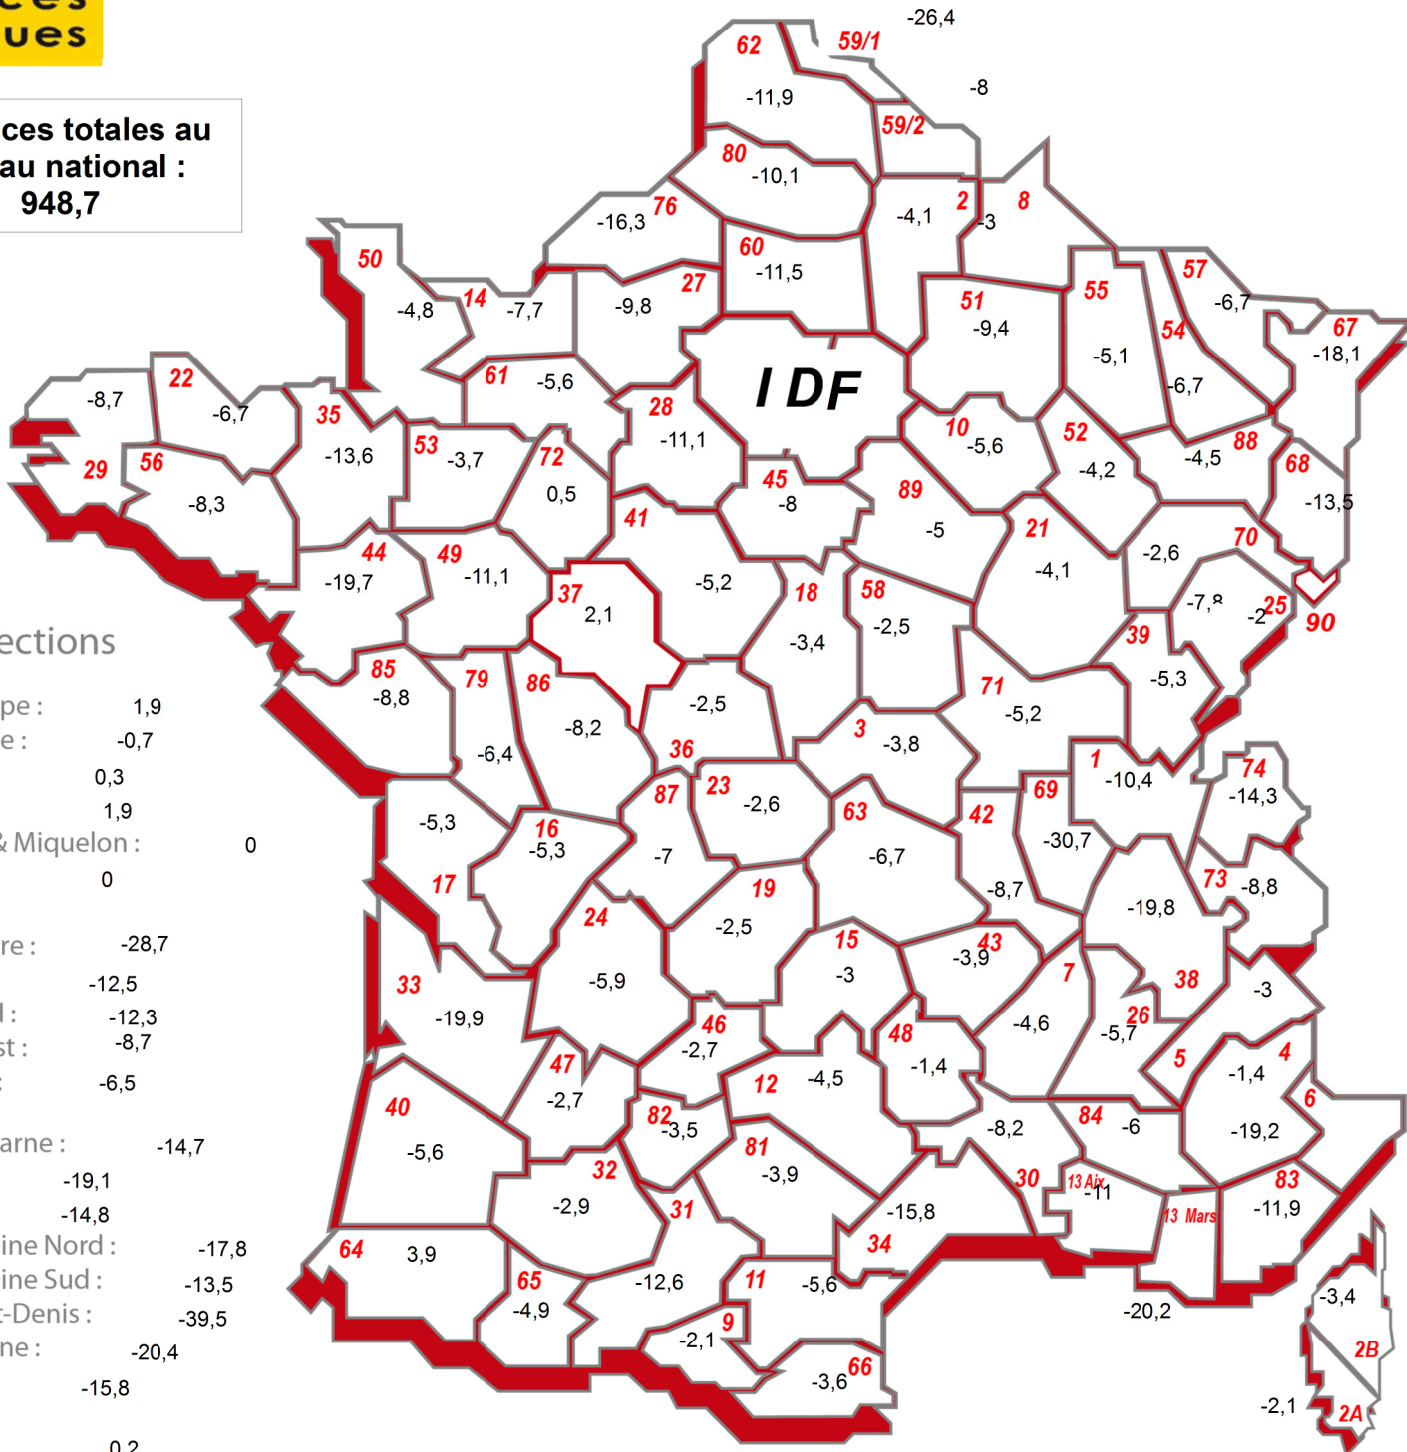

# Mouvement général définif des contrôleurs au 01/09/2017

## Carte des vacances d'effectif

Vacances totales au  
 niveau national :  
**948,7**

### Code Directions

971 Guadeloupe :	1,9
972 Martinique :	-0,7
973 Guyane :	0,3
974 Réunion :	1,9
975 St-Pierre & Miquelon :	0
976 Mayotte :	0
754 Paris Centre :	-28,7
755 Paris Est :	-12,5
756 Paris Nord :	-12,3
757 Paris Ouest :	-8,7
758 Paris Sud :	-6,5
77 Seine-et-Marne :	-14,7
78 Yvelines :	-19,1
91 Essonne :	-14,8
921 Hts-de-Seine Nord :	-17,8
922 Hts-de-Seine Sud :	-13,5
93 Seine-Saint-Denis :	-39,5
94 Val-de-Marne :	-20,4
95 Val-d'Oise :	-15,8
A 15 SDNC :	0,2
A 20 DVNI :	-1,6
A 30 DNID :	-2,7
A 35 DNVSF :	-1,4
A 40 DNEF :	-1,2
A 45 DGE :	-2,5
A 50 CIS :	-2,3
A 80 CST :	-1,2
TGE :	-2,6
B11 Dircofi IDF :	-1,6
B21 DSIP :	-3,2
B31 DRESG :	1
TAP HP :	-7,6

DiSI 13 Sud Est :	0,4	R 13 DC Sud Est :	-1,4
DiSI 33 Sud Ouest :	-1,4	R 31 DC Sud Pyr :	-1,6
DiSI 44 Ouest :	-1,4	R 33 DC Sud Ouest :	-0,8
DiSI 59 Nord :	-1,2	R 35 DC Ouest :	-1,6
DiSI 63 Pays du Centre :	-1,7	R 45 DC Centre :	0
DiSI 67 Est :	-1,2	R 54 DC Est :	-1,1
DiSI 69 Rh. Alpes Bourg. :	-1	R 59 DC Nord :	-1
DiSI 77 Paris Champagne :	-1,6	R 69 DC Rh. Alpes Bourg. :	-1
DiSI 78 Paris Normandie :	-1,7		